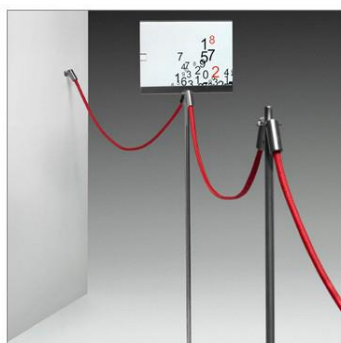

SŁUPKI ODGRADZAJĄCE

Catenaria