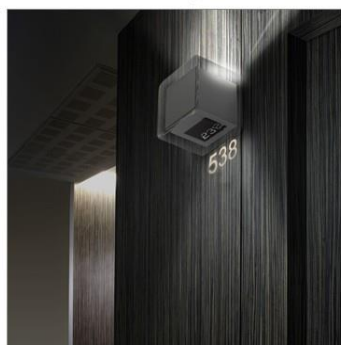

**AKCESORIA  
BIUROWE**

Randa

Link

Acropolis

Fil

Kalendarze

Uchwyt Bas 9000, Bas 9004

Din

**OŚWIETLENIE**

Sway

Queen

Open

Flex

Ledbox

Ledbox 2

Roomie